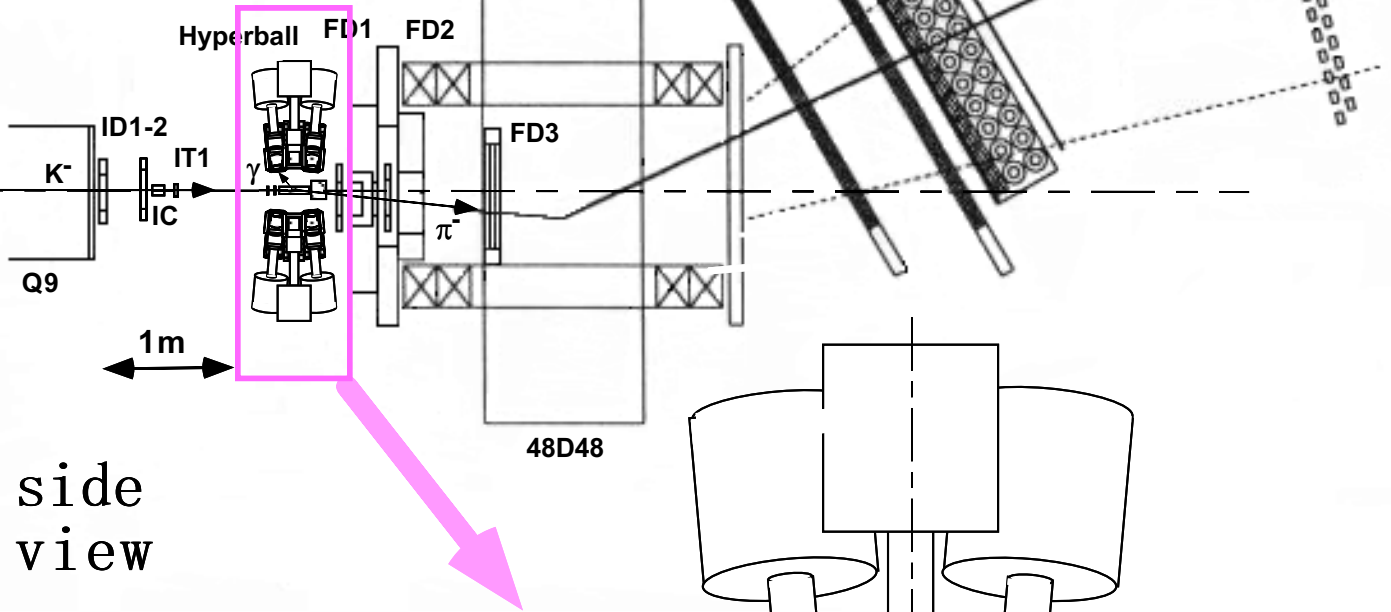

E930 setup

AGS-D6

Hyperball